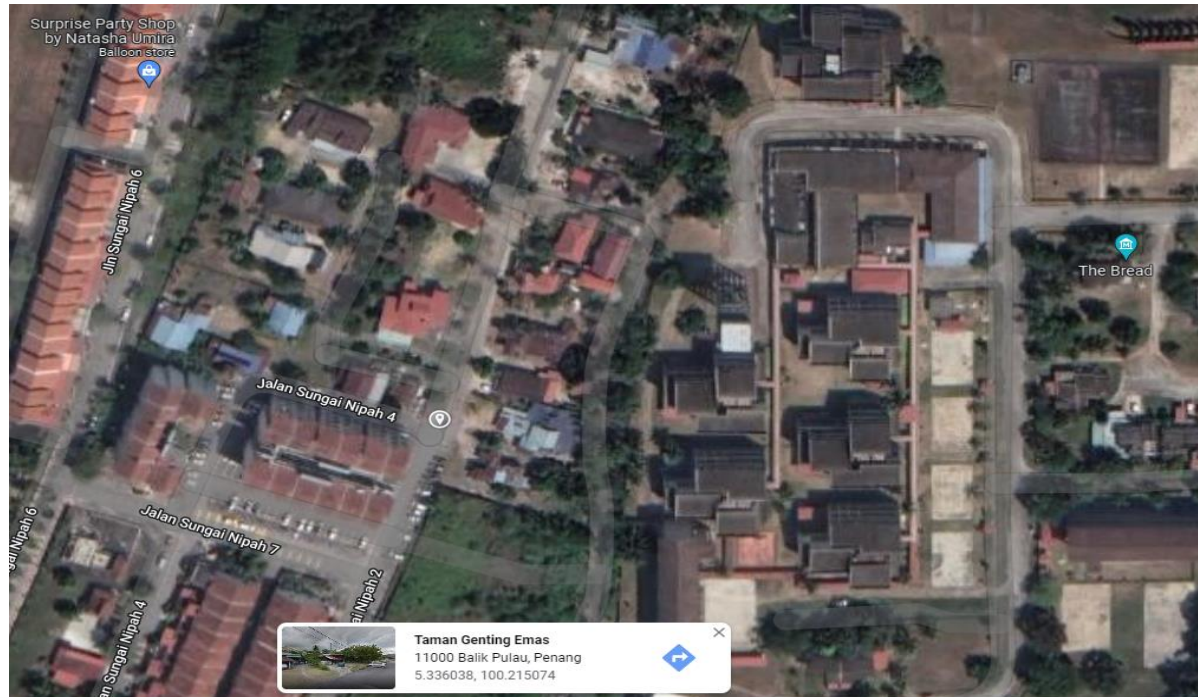

**PELAN LOKASI JALAN KAMPUNG (MARRIS) J KG PERMATANG TENGAH 1,
J KG PERMATANG TENGAH 2, J KG PERMATANG TENGAH 3 DAN
J KG PERMATANG TENGAH 5 DI BALIK PULAU**

Koordinat : 5.336038, 100.215074

**PELAN LOKASI JALAN KAMPUNG (MARRIS) J KG PERMATANG TENGAH 1,
J KG PERMATANG TENGAH 2, J KG PERMATANG TENGAH 3 DAN
J KG PERMATANG TENGAH 5 DI BALIK PULAU**

Koordinat : 5.342297, 100.216598

GAMBAR KEADAAN TAPAK

GAMBAR KEADAAN TAPAK